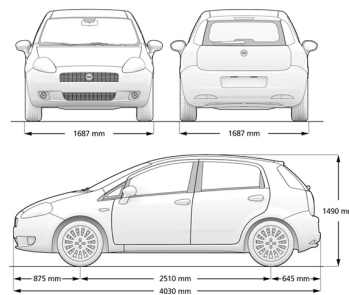

PUNTO ACTUAL

PONUKA VERZIÍ

VÝBAVA	MOTOR	KÓD	CENNÍKOVÁ CENA	Eco BONUS	AKCIOVÁ CENA
Actual	1.2 69k	199.15M.5	€ 9 640	€ 1 450	€ 8 190

ZÁKLADNÉ TECHNICKÉ ÚDAJE MOTOROV

	BENZÍNOVÉ
	1.2 69k
Obsah (cm ³)	1242
Maximálny výkon (kW / k pri ot./min)	50 / 69 (5500)
Maximálny krútiaci moment (Nm pri ot./min)	102 (3000)
Prevodovka	5stupňová manuálna
Maximálna rýchlosť (km/h)	156
Zrýchlenie 0-100 km/h (s)	14,4
Kombinovaná spotreba (l/100km)	5,2
Emisie (g/km)	123