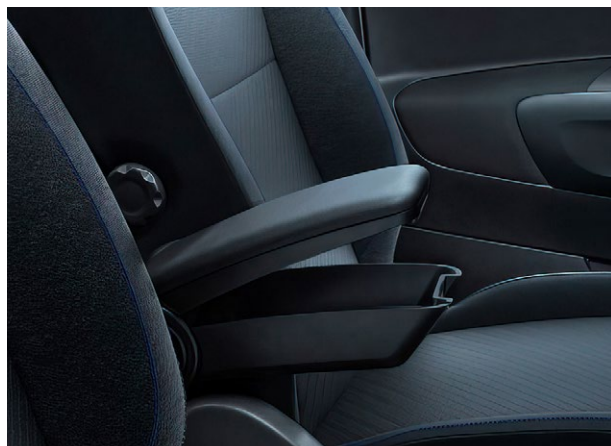

LAKŤOVÁ OPIERKA

71809138

148,00 € BEZ DPH

Lakťová opierka vodiča s úložným priestorom, nastaviteľnou výškou a dĺžkou pre zákazníkov, ktorí hľadajú väčšie pohodlie a dodatočný a diskretný úložný priestor na drobné predmety. Kompatibilný so všetkými verziami so samostatným sedadlom spolujazdca • Možno namontovať do vozidiel bez štandardnej lakťovej opierky v základnej výbave a do vozidiel so štandardnou lakťovou opierkou (náhradnou). **Materiál:** tlakovo lisovaný ABS. **Farba:** čierna.