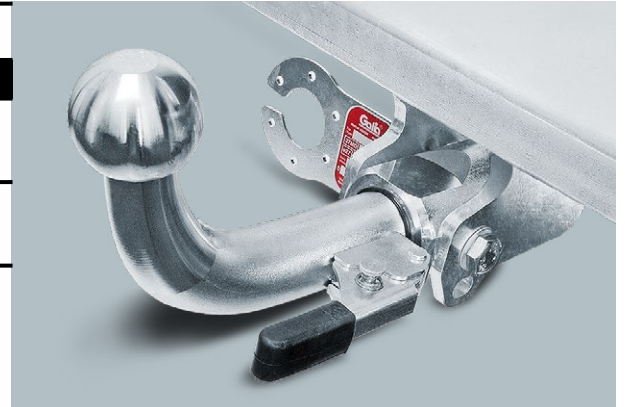

ŤAŽNÉ ZARIADENIE – GALIA

Skrutkový systém

Krátka verzia	137,00 €	BEZ DPH
C0526I		
Dlhá verzia	142,00 €	BEZ DPH
C0528I		

Skrutkové ťažné zariadenie je upnuté pomocou skrutiek k telu ťažného zariadenia a jeho hlavnou výhodou je priaznivá cena.

ŤAŽNÉ ZARIADENIE – GALIA

Bajonetový systém

Krátka verzia	188,00 €	BEZ DPH
C0526C		
Dlhá verzia	194,00 €	BEZ DPH
C0528C		

Odnímateľný bajonetový systém zaručí rýchlu a jednoduchú demontáž/montáž ťažnej gule, bez použitia náradia.